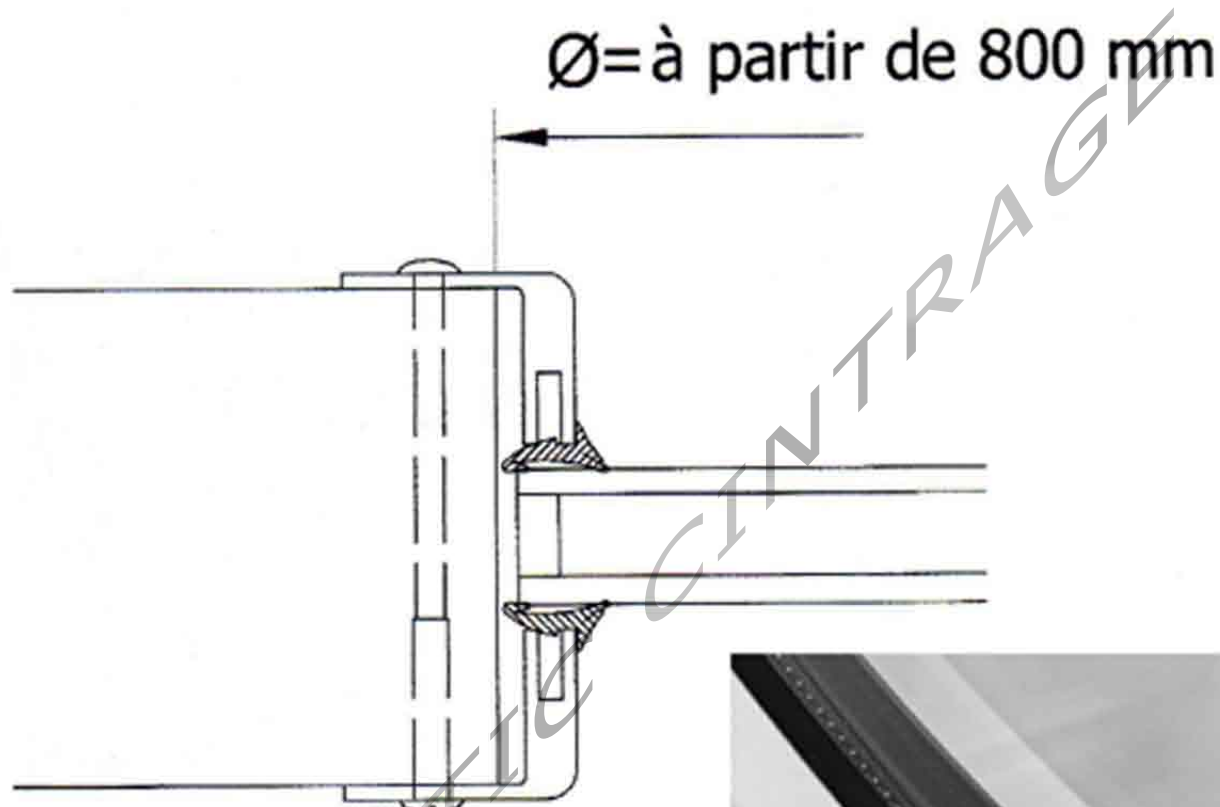

OCULUS DE CLOISON

- Diamètre à partir de 800 mm
- Pour cloisons dès 55 mm
- Simple ou double vitrage
- Thermolaquage couleurs RAL