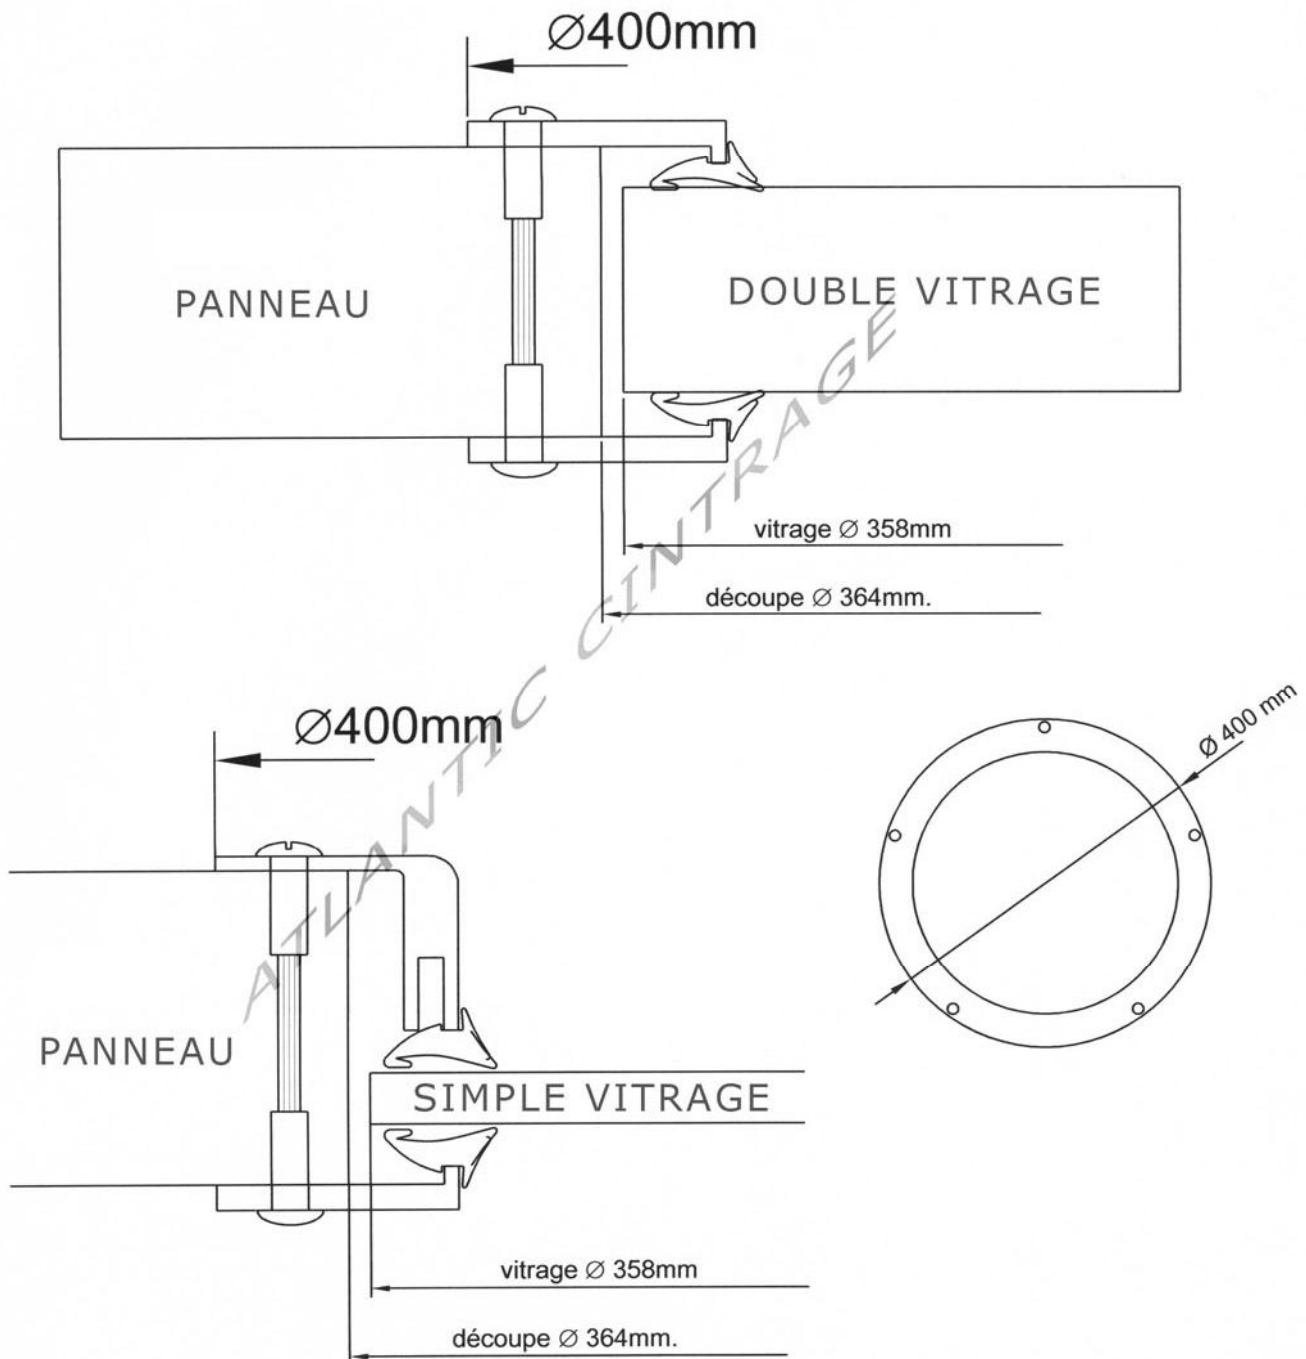

OCULUS DE PORTE

Le type d'oculus est fonction de votre épaisseur de panneau de porte ainsi que du type de vitrage souhaité