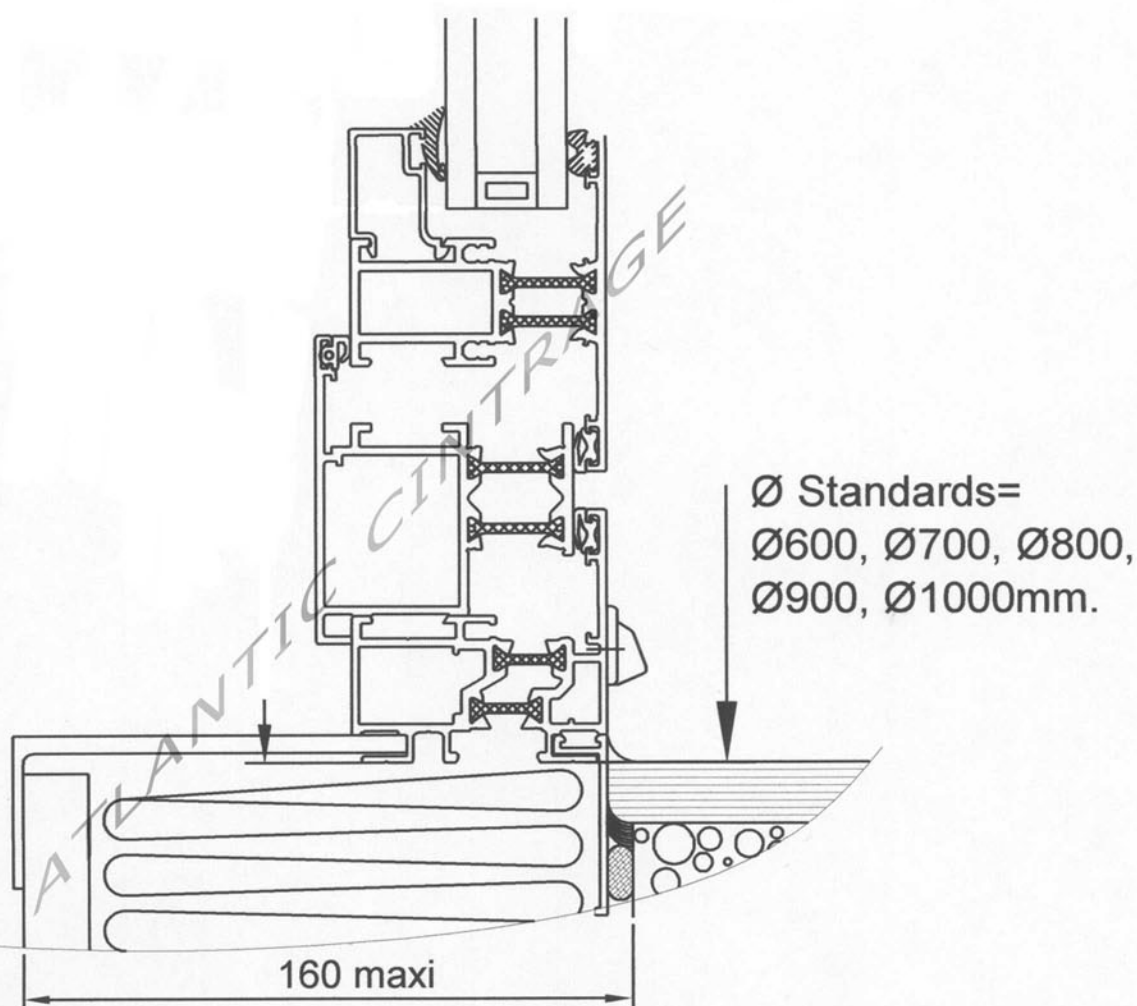

# POSE EN APPLIQUE

**couvre-joint intérieur  
tapée extérieure  
bavette double retour**

C  
H  
A  
S  
S  
I  
S

B  
A  
S  
C  
U  
L  
A  
N  
T

# POSE EN APPLIQUE

tapée intérieure  
couvre-joint extérieur

C  
H  
A  
S  
S  
I  
S

B  
A  
S  
C  
U  
L  
A  
N  
T

Atlantic Cintrage / ZI du PORZO / F - 56700 KERVIGNAC

Tél : +33 (0)2 97 88 36 00 / Fax : + 33 (0)2 97 88 36 01 [www.atlantic-cintrage.com](http://www.atlantic-cintrage.com) / [contact@atlantic-cintrage.com](mailto:contact@atlantic-cintrage.com)