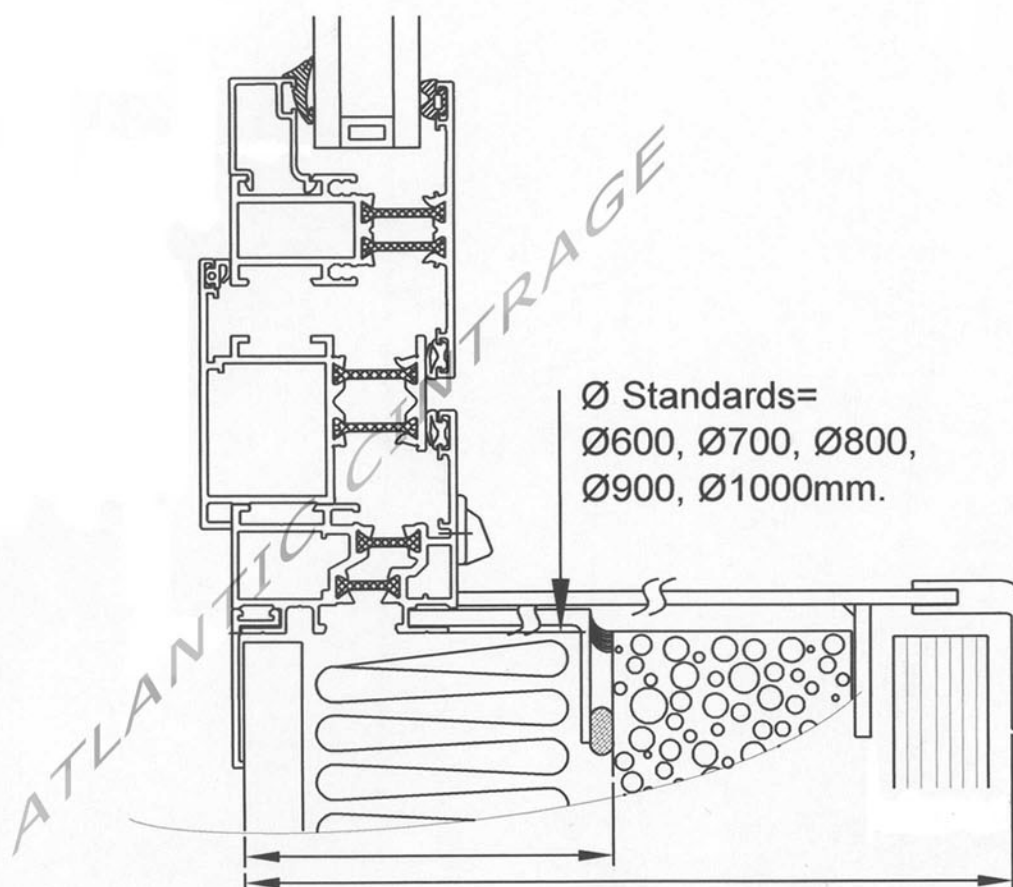

# POSE EN APPLIQUE

**couvre-joint intérieur  
tapée extérieure**

C  
H  
A  
S  
S  
I  
S

B  
A  
S  
C  
U  
L  
A  
N  
T

Atlantic Cintrage / ZI du PORZO / F - 56700 KERVIGNAC

Tél : +33 (0)2 97 88 36 00 / Fax : + 33 (0)2 97 88 36 01 [www.atlantic-cintrage.com](http://www.atlantic-cintrage.com) / [contact@atlantic-cintrage.com](mailto:contact@atlantic-cintrage.com)

# POSE EN APPLIQUE

**couvre-joint intérieur  
tapée extérieure  
bavette double retour**

C  
H  
A  
S  
S  
I  
S

B  
A  
S  
C  
U  
L  
A  
N  
T