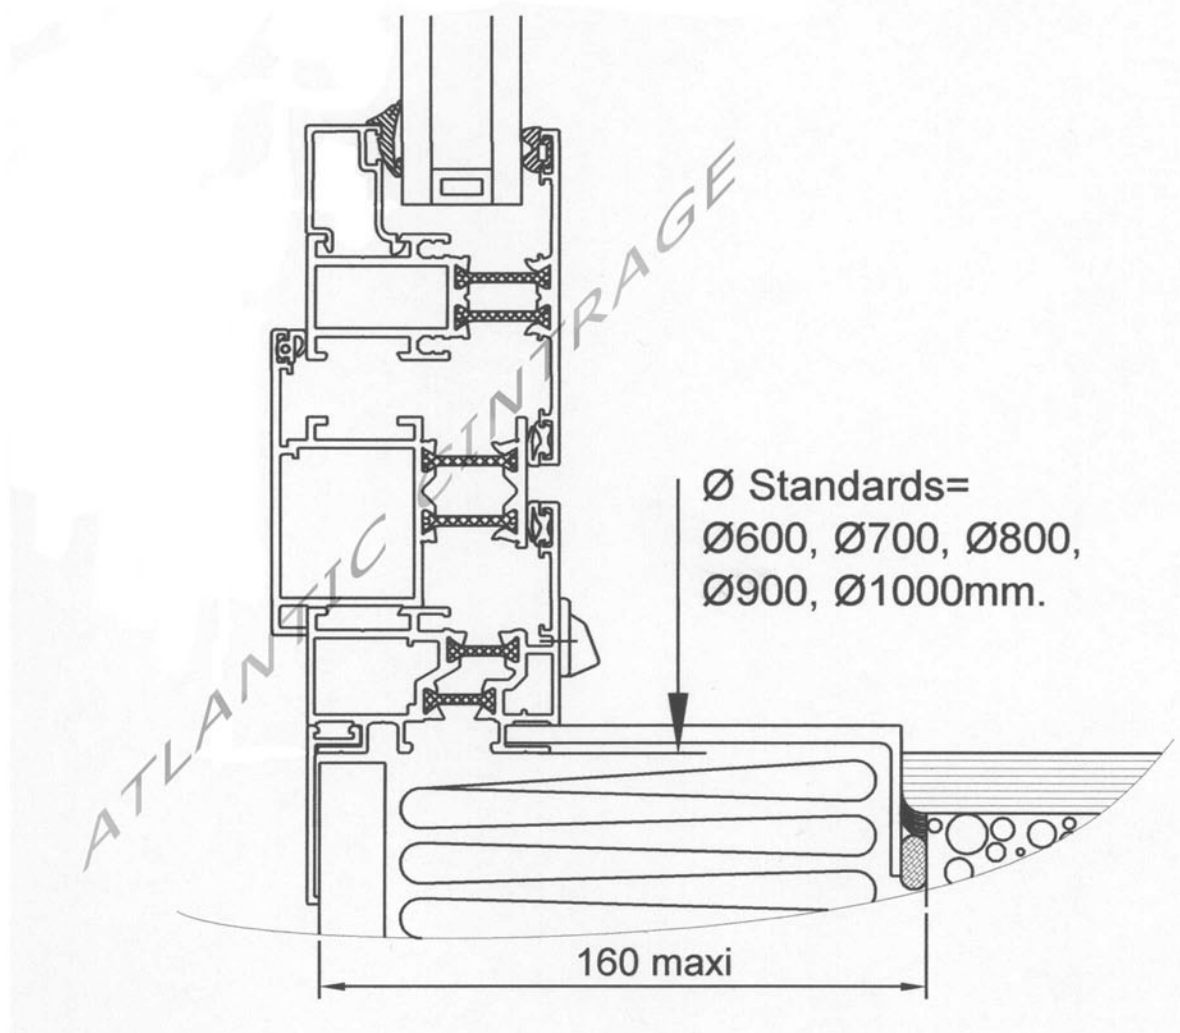

# POSE EN APPLIQUE

**couvre-joint intérieur  
tapée extérieure**

C  
H  
A  
S  
S  
I  
S

B  
A  
S  
C  
U  
L  
A  
N  
T

Atlantic Cintrage / ZI du PORZO / F - 56700 KERVIGNAC

Tél : +33 (0)2 97 88 36 00 / Fax : + 33 (0)2 97 88 36 01 [www.atlantic-cintrage.com](http://www.atlantic-cintrage.com) / [contact@atlantic-cintrage.com](mailto:contact@atlantic-cintrage.com)

# POSE EN APPLIQUE

**couvre-joint intérieur  
tapée extérieure  
bavette double retour**

C  
H  
A  
S  
S  
I  
S

B  
A  
S  
C  
U  
L  
A  
N  
T