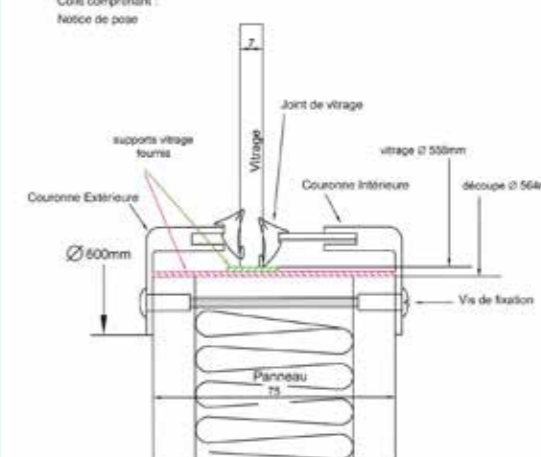

### Plan technique

pour cloisons épaisseur 75 mm<sup>(5)</sup>

Coupe oculus de cloison Ø600mm pour panneau ep 75mm  
avec vitrage 33.2 clair  
1 unité ,RAL -blanc sablé-

Coils comprenant :  
Notice de pose