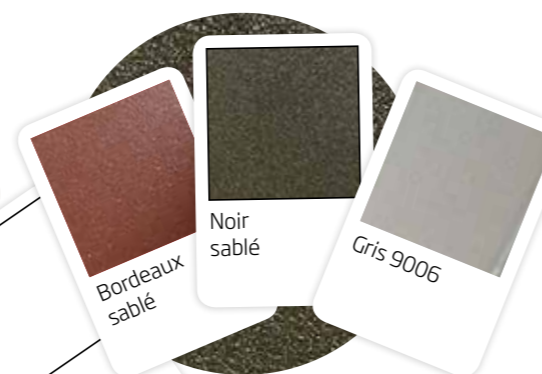

## Portes et Cloisons

**C'est la solution simple, rapide et très déco pour faire entrer plus de lumière dans votre habitat.**

La société ATLANTIC CINTRAGE est spécialisée dans la fabrication de châssis cintrés et ronds en aluminium. Nous vous proposons une gamme d'oculus colorés, élégants et résistants. Ils s'intègrent à tous les intérieurs, sur vos portes ou sur vos cloisons de séparation et filtrent la lumière naturelle dans toutes les pièces de vie.

### RECHERCHEZ L'HARMONIE

- 4 teintes standard<sup>(1)</sup>
- 2 diamètres au choix
- Plusieurs vitrages de remplissage

<sup>(1)</sup> Devis sur simple demande. Pour les produits hors standard, contactez-nous !

Blanc sablé / Bordeaux sablé / Noir sablé / Gris

Blanc sablé / Gris anthracite sablé