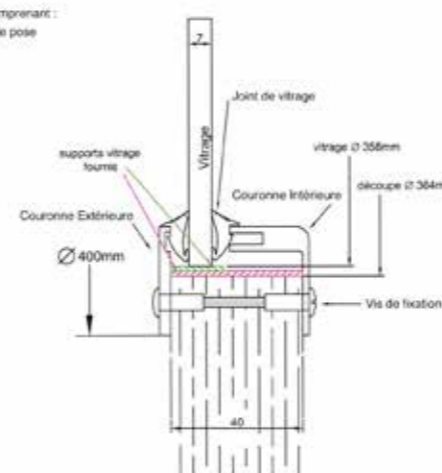

## OCULUS Porte

- > Diamètre 400 (pour panneaux épaisseur 38 à 42 mm)<sup>(2)</sup>
- > Vitrage Sécurité 33,2 mm clair ou opale
- > Possibilité de double vitrage suivant l'épaisseur du panneau de porte
- > 4 teintes au choix ○ ● ● ●

### Plan technique

pour panneaux épaisseur 40 mm<sup>(4)</sup>

Coupe oculus de porte Ø400mm pour panneau ep 40mm  
avec vitrage 33.2 clair  
1 unité ,RAL -blanc sablé-

Coils comprenant :  
Notice de pose