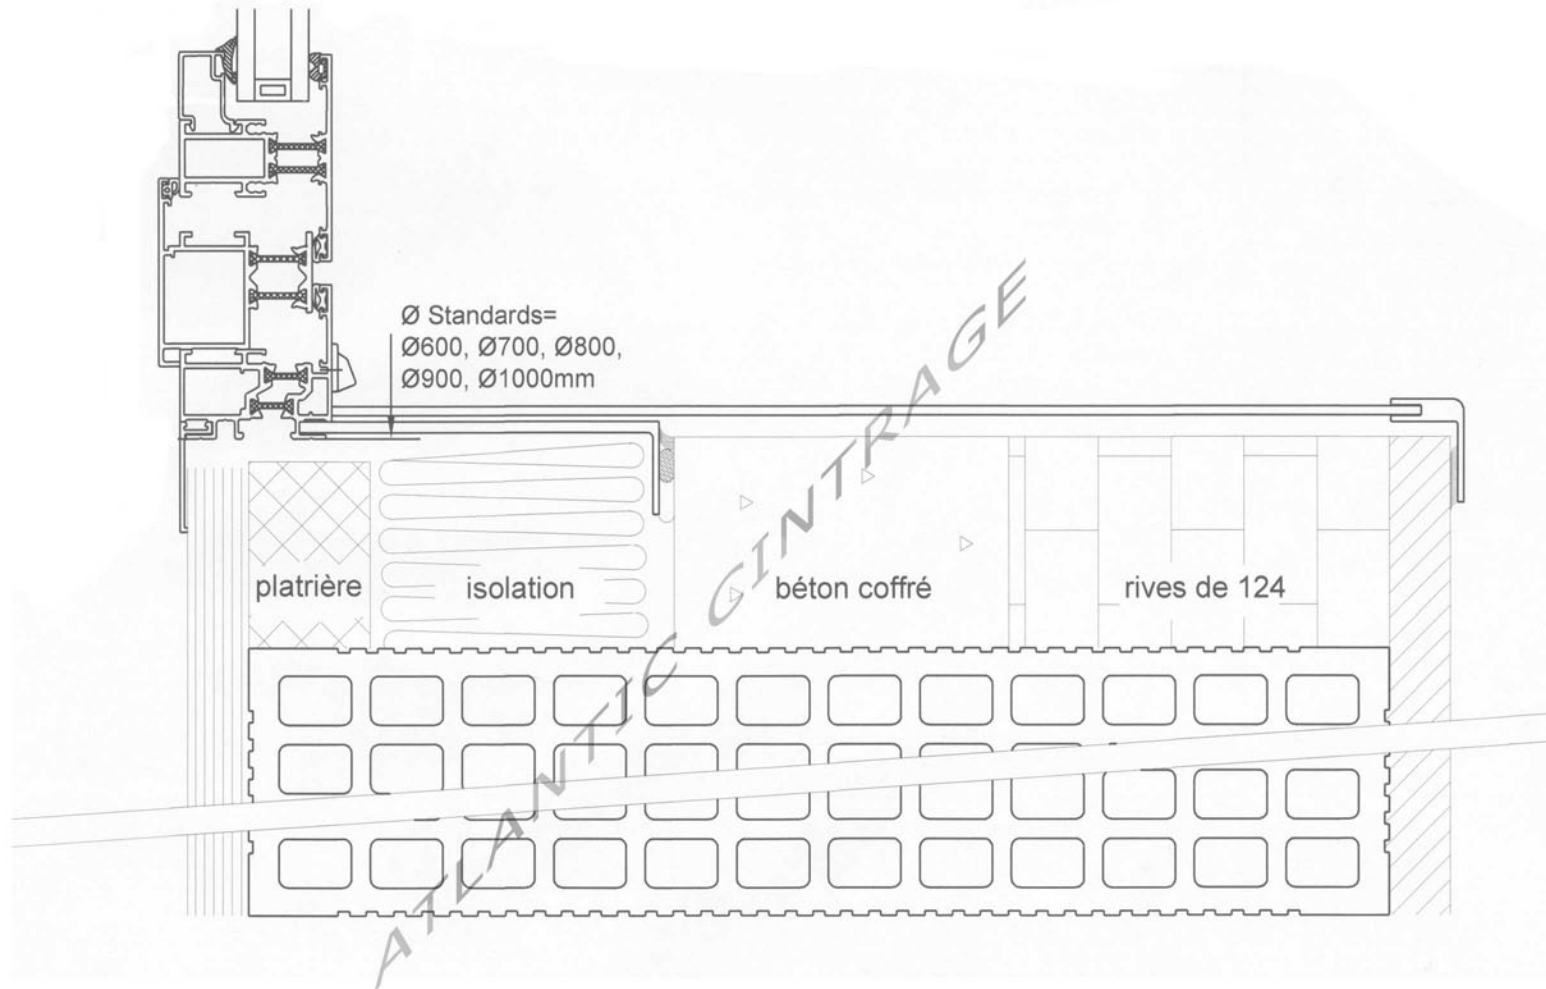

POSE EN APPLIQUE MONOMUR

maison brique

C
H
A
S
S
I
S

B
A
S
C
U
L
A
N
T

Atlantic Cintrage / ZI du PORZO / F - 56700 KERVIGNAC

Tél : +33 (0)2 97 88 36 00 / Fax : + 33 (0)2 97 88 36 01 www.atlantic-cintrage.com / contact@atlantic-cintrage.com