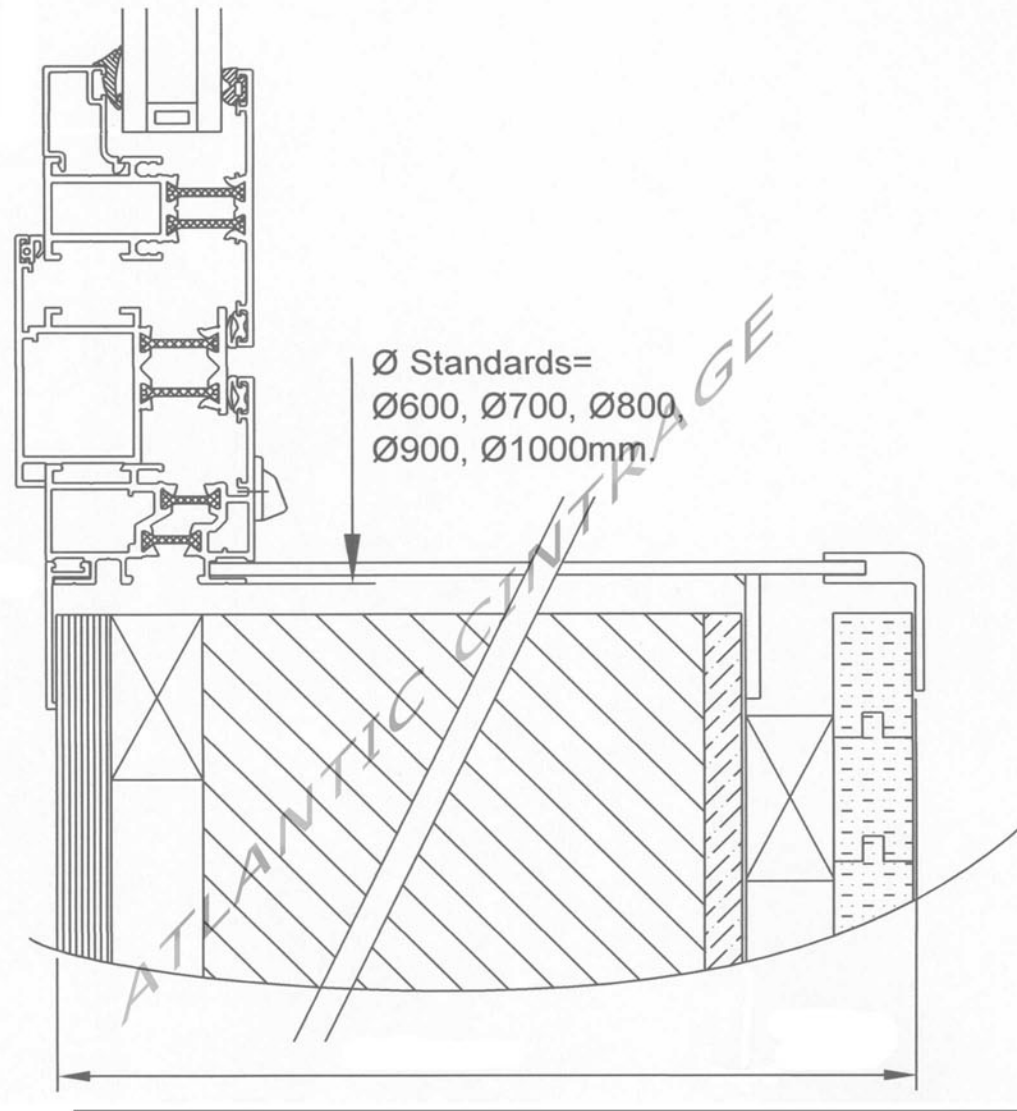

# POSE EN APPLIQUE MOB

maison ossature bois

C  
H  
A  
S  
S  
I  
S

B  
A  
S  
C  
U  
L  
A  
N  
T

Atlantic Cintrage / ZI du PORZO / F - 56700 KERVIGNAC

Tél : +33 (0)2 97 88 36 00 / Fax : + 33 (0)2 97 88 36 01 [www.atlantic-cintrage.com](http://www.atlantic-cintrage.com) / [contact@atlantic-cintrage.com](mailto:contact@atlantic-cintrage.com)